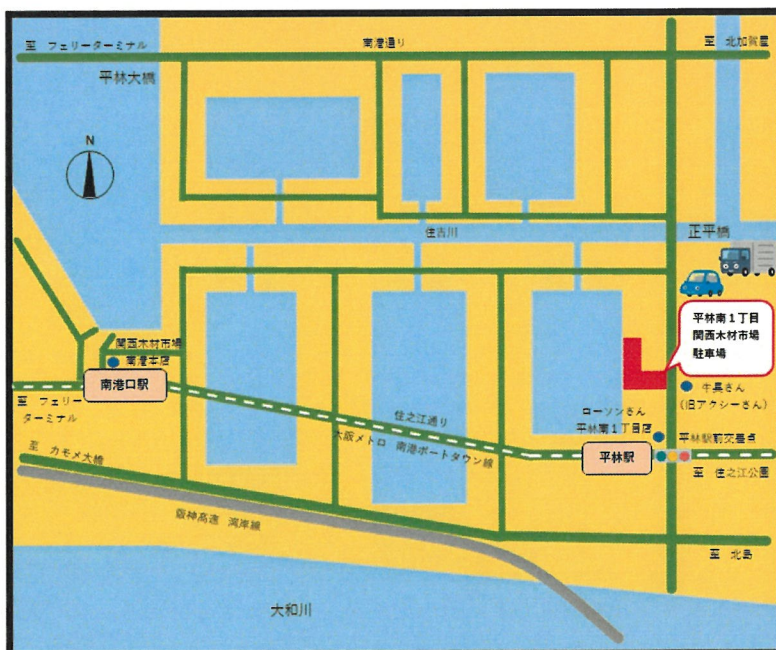

月極 関西木材市場 平林南1丁目駐車場

普通車・トラック 利用者募集中

1台からご利用いただける普通車・トラックの月極駐車場です
ご興味がある方は、下記お問合せ先までご連絡ください

令和3年9月29日現在

収容台数	車種	月額賃料(税込)	備考	募集状況
23台	普通車	14,850円	幅員2.3m ハイルフ車もご利用いただけます。	7台
11台	トラック(7mまで)	23,650円	幅員3.4m 7mまでのトラック トレーラーヘッド にご利用頂けます。	済
11台	トラック(8mまで)	26,950円	幅員2.9m 8mまでのトラック にご利用いただけます。	済
16台	トラック(9mまで)	32,450円	幅員3.3m 9mまでのトラック にご利用いただけます。	済
エリア貸し	入庫可能車両	応相談	エリアのため、 利用の自由度が高い。	済

※お申込みの際には、あらかじめ空き状況をご確認ください。
利用箇所は、車検証のサイズにより判断させていただきます。

保証金	車庫証明発行手数料
月額賃料× 3ヵ月分	5,500円(税込)

※ご契約必要書類・詳細については、
お申込みの際にご連絡させていただきます。

1台からお申込み可能
24時間 出庫可能
車種 応相談
照明設備アリ

お申込み・お問合せ

株式会社 関西木材市場

〒550-0014

大阪市西区北堀江2丁目2番25号 久我ビル南館3階
営業時間 AM9:00~PM5:00 (土日・祝日 休日)

所在地 大阪市住之江区平林南1丁目1-20

TEL 06-4390-1151